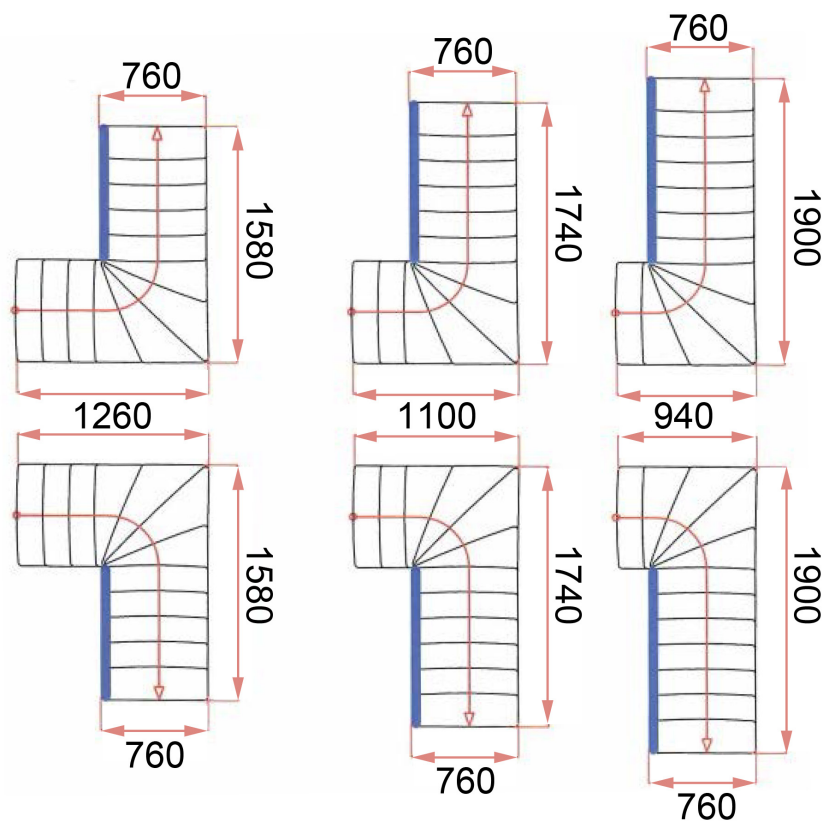

Style Spartrappa

Teknisk information

Förslag på hur trappan kan formas (Trappan kan justeras i höjd och i sidled).