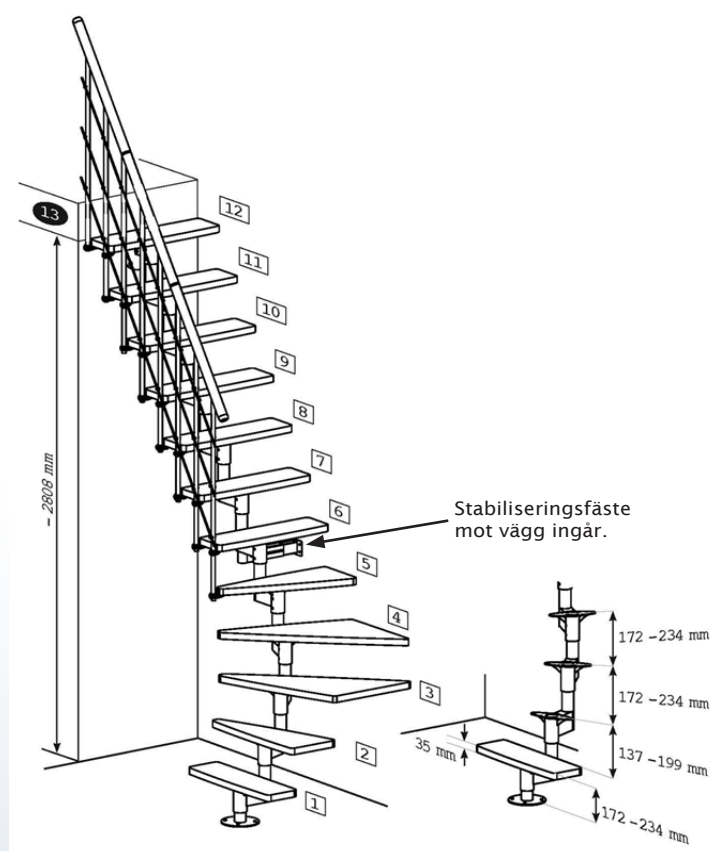

Style Spartrappa

Teknisk information

Massiv bok.

Golvutrymme	mm	1900
Max takhöjd	mm	3042
Stegdjup	mm	163
Steghöjd	mm	172-234
Stegtjocklek	mm	35
Trappbredd inkl. trappräcke	mm	760
Höjd trappräcke	mm	960

Mittstolpens diameter	mm	100/60
Diameter räcket stolpar	mm	22
Diameter handledare	mm	50
Minsta öppningsmått	mm	760 x 1650
Vikt	kg	156

Metalldelarna är av pulverlackerad stål i grå/silver färg.

Handledarna är av pulverlackerad aluminium i grå färg.